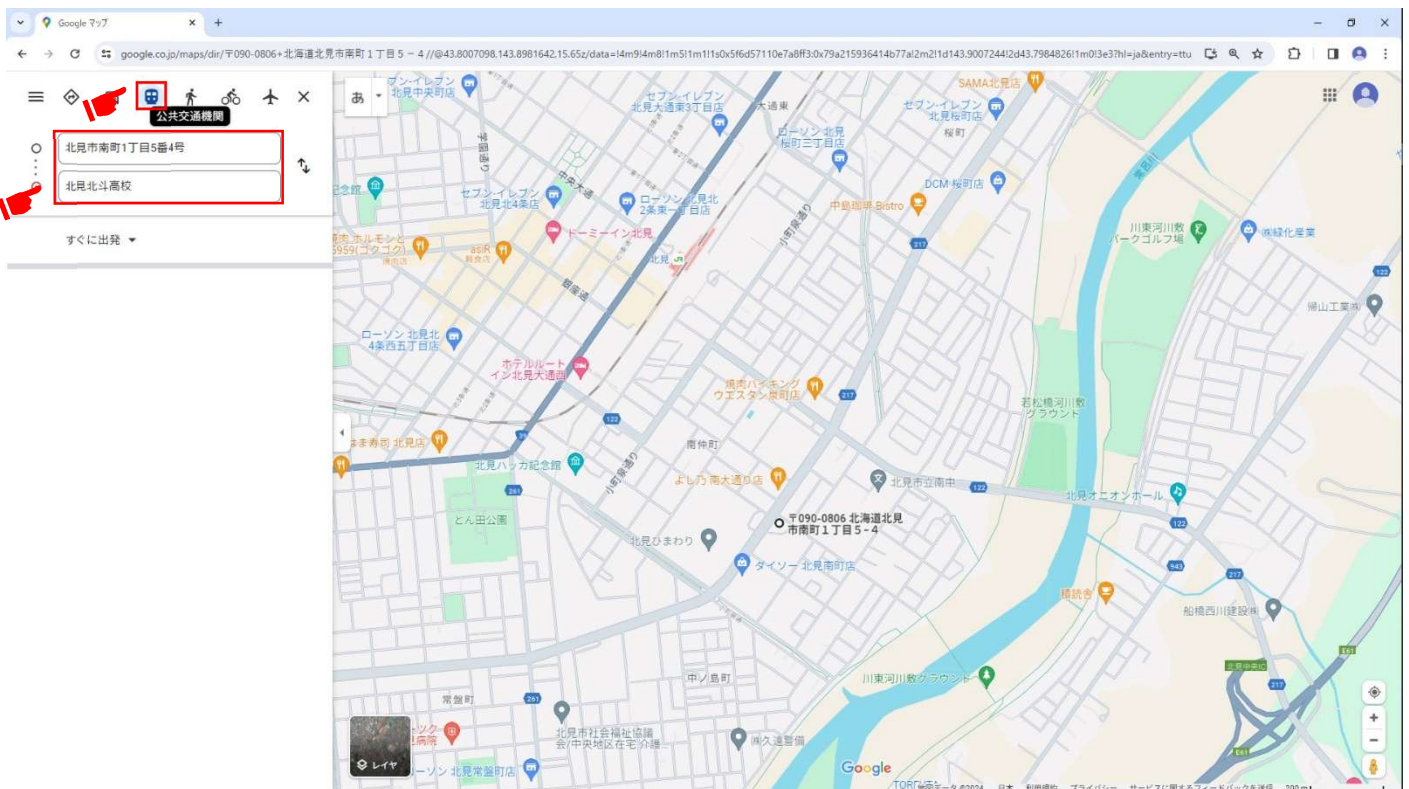

# ○Google マップでの検索方法

① Google で「Google マップ」を開き、「ルート」ボタンをクリック

※URL はこちら <https://www.google.com/maps>

② 公共交通機関をクリックし、出発地と目的地(ご自宅および通学予定の学校名)を入力

③ 「すぐに出発」をクリックすると路線および停留所の情報が表示されます

※停留所名は詳細をクリックすると表示されます

※予告なく画面の内容が変わる場合がございます、ご了承ください

## 【北見地区の学校最寄り運行路線/最寄り停留所】

学校	運行路線名	最寄り停留所
北見北斗高等学校	高栄団地線	北斗高校
	若葉線	北斗高校
	夕陽ヶ丘線	北斗高校
	緑ヶ丘団地線	NHK
	開成津別線	北斗高校
	常呂線	北斗高校
北見柏陽高等学校	三輪小泉線	柏陽高校
	夕陽ヶ丘線	柏陽高校
	小泉光の苑線	柏陽高校
	美幌津別線	柏陽高校
	端野線	柏陽高校
北見緑陵高等学校	大正線	緑陵高校
	夕陽ヶ丘線	夕陽ヶ丘8号線
	(緑陵高校専用) スクールバス	緑陵高校
北見藤高等学校	美山線	藤高校
	高栄団地線	北斗高校/学園通
	若葉線	北斗高校/学園通
	夕陽ヶ丘線	三楽町
北見商業高等学校	美幌津別線	東武
	端野線	東武東口
北見工業高等学校	温根湯/留辺蘂線	工業高校
留辺蘂高等学校	温根湯線	留辺蘂高校
北見商科高等専修学校	三輪小泉線	4条通
	訓子府/置戸/勝山/陸別線	常盤町
常呂高等学校	常呂線	常呂消防署/常呂総合支所/常呂
訓子府高等学校	訓子府/置戸/勝山/陸別線	訓子府駅
置戸高等学校	置戸/勝山/陸別線	学友橋
北見美容専門学校	緑ヶ丘団地線	花月町
北見高等技術専門学院	北光線	技術専門学院
	訓子府/置戸/勝山/陸別線	北光4号線
	開成津別線	錦町
	豊地線	技術専門学院