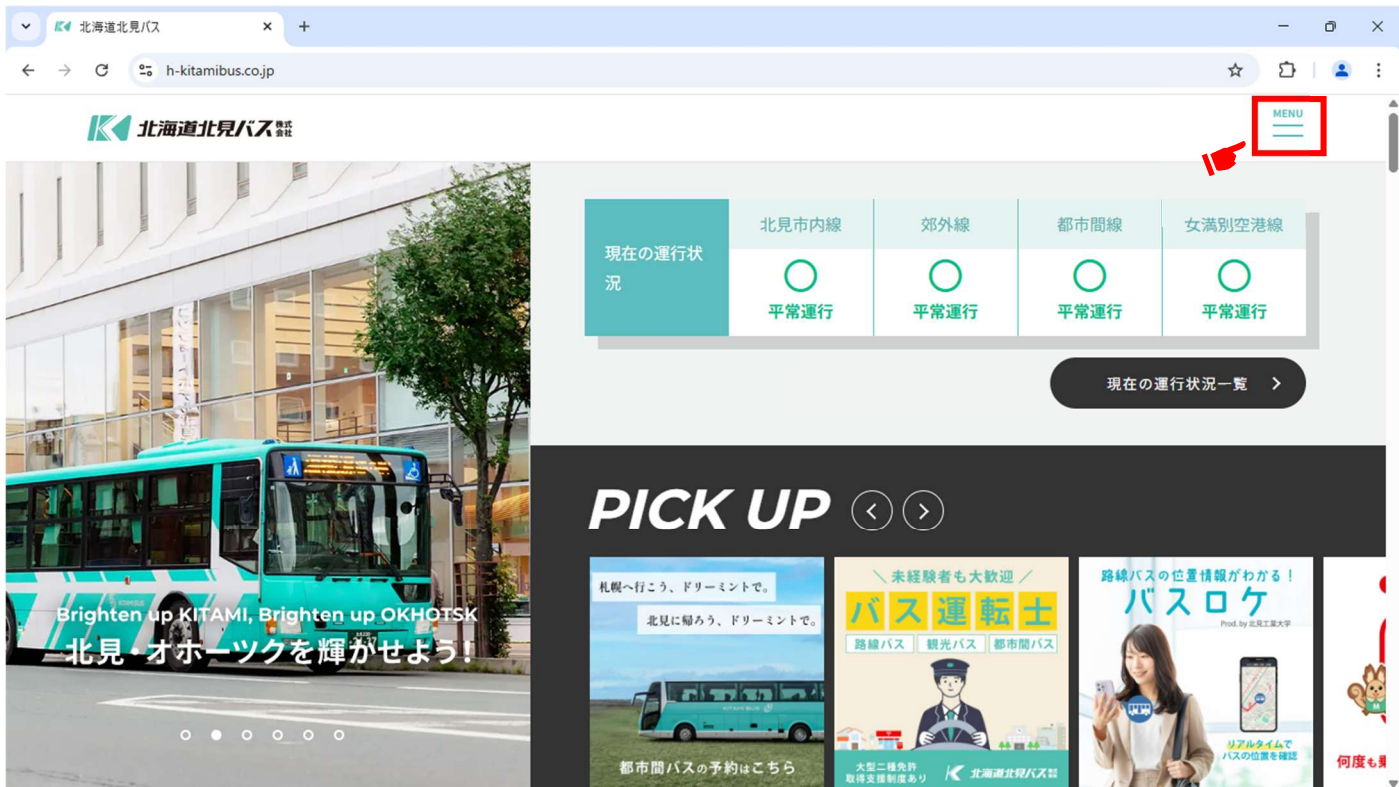

あらかじめ Google 等の検索サイトで、「北海道北見バス」と検索して、北海道北見バスのホームページを開いてください。(北海道北見バスホームページの URL : <https://www.h-kitamibus.co.jp>)

## ○路線または停留所の検索方法

① トップページより「MENU」をクリック

② 「時刻表・運賃検索」をクリック

③ 調べたい路線の項目(STEP1~3)を選択後、「検索」をクリック

北海道北見バスのバス時刻表と運賃を検索できます。

Form fields for searching bus timetables and fares:

- STEP 1** 路線区分 ※必須: 選択してください
- STEP 2** 路線名 ※必須: 選択してください
- STEP 3** 乗車停留所 ※必須: 選択してください | 降車停留所 ※必須: 選択してください
- STEP 4** 乗車日: 2025年3月18日 (火)