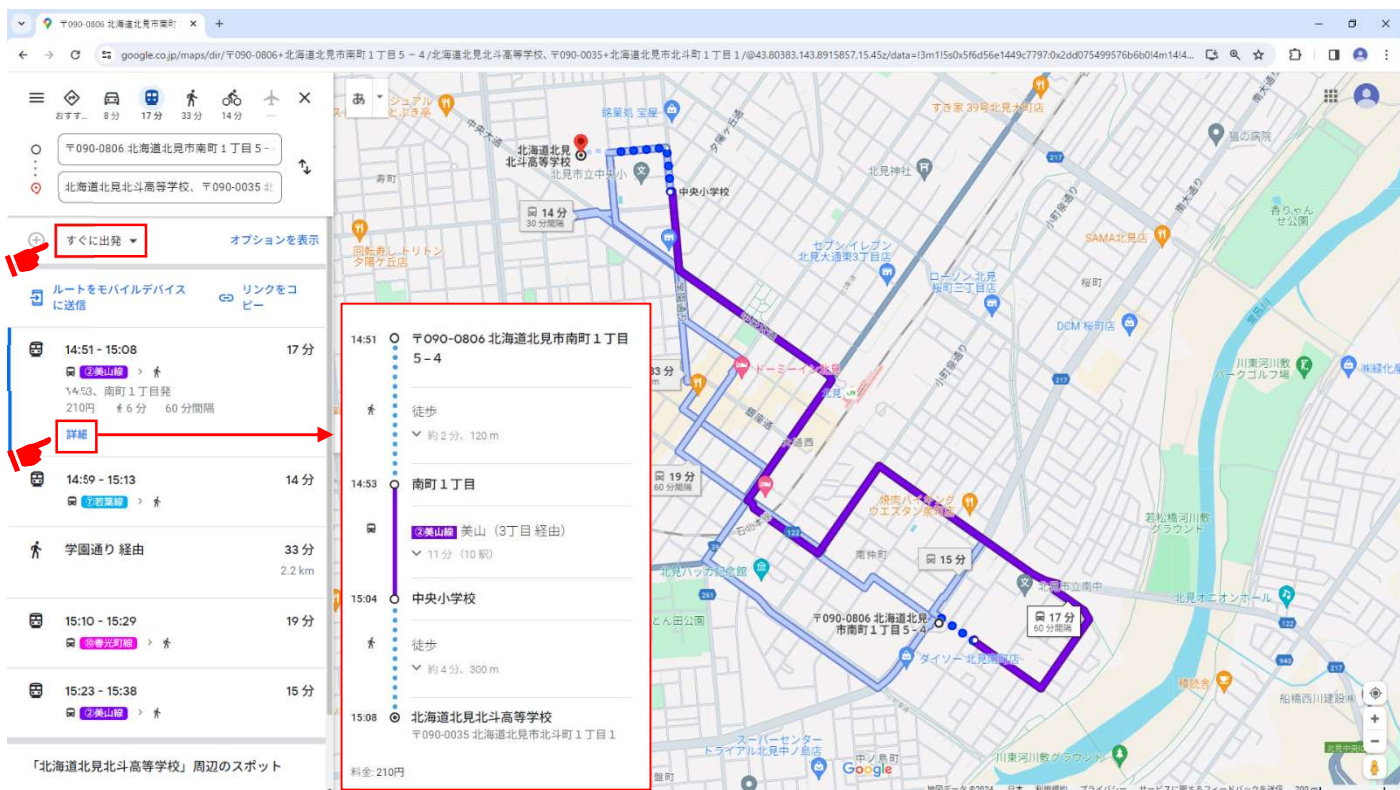

# ○Google マップでの検索方法

① Google で「Google マップ」を開き、「ルート」ボタンをクリック

※URL はこちら <https://www.google.com/maps>

② 公共交通機関をクリックし、出発地と目的地(ご自宅および通学予定の学校名)を入力

③ 「すぐに出発」をクリックすると路線および停留所の情報が表示されます

※停留所名は詳細をクリックすると表示されます

※予告なく画面の内容が変わる場合がございます、ご了承ください

## 【北見地区の学校最寄り運行路線/最寄り停留所】

学校	運行路線名	最寄り停留所
北見北斗高等学校	高栄団地線	北斗高校
	若葉線	北斗高校
	夕陽ヶ丘線	北斗高校
	緑ヶ丘団地線	NHK
	開成津別線	北斗高校
	常呂線	北斗高校
北見柏陽高等学校	三輪小泉線	柏陽高校
	夕陽ヶ丘線	柏陽高校
	小泉光の苑線	柏陽高校
	美幌津別線	柏陽高校
	端野線	柏陽高校
北見緑陵高等学校	大正線	緑陵高校
	夕陽ヶ丘線	夕陽ヶ丘8号線
	(緑陵高校専用) スクールバス	緑陵高校
北見藤高等学校	美山線	藤高校
	高栄団地線	北斗高校/学園通
	若葉線	北斗高校/学園通
	夕陽ヶ丘線	三楽町
北見商業高等学校	美幌津別線	東武
	端野線	東武東口
北見工業高等学校	温根湯/留辺蘂線	工業高校
留辺蘂高等学校	温根湯線	留辺蘂高校
北見商科高等専修学校	三輪小泉線	4条通
	訓子府/置戸/勝山/陸別線	常盤町
常呂高等学校	常呂線	常呂消防署/常呂総合支所/常呂
訓子府高等学校	訓子府/置戸/勝山/陸別線	訓子府駅
置戸高等学校	置戸/勝山/陸別線	学友橋
北見美容専門学校	緑ヶ丘団地線	花月町
北見高等技術専門学院	北光線	技術専門学院
	訓子府/置戸/勝山/陸別線	北光4号線
	開成津別線	錦町
	豊地線	技術専門学院