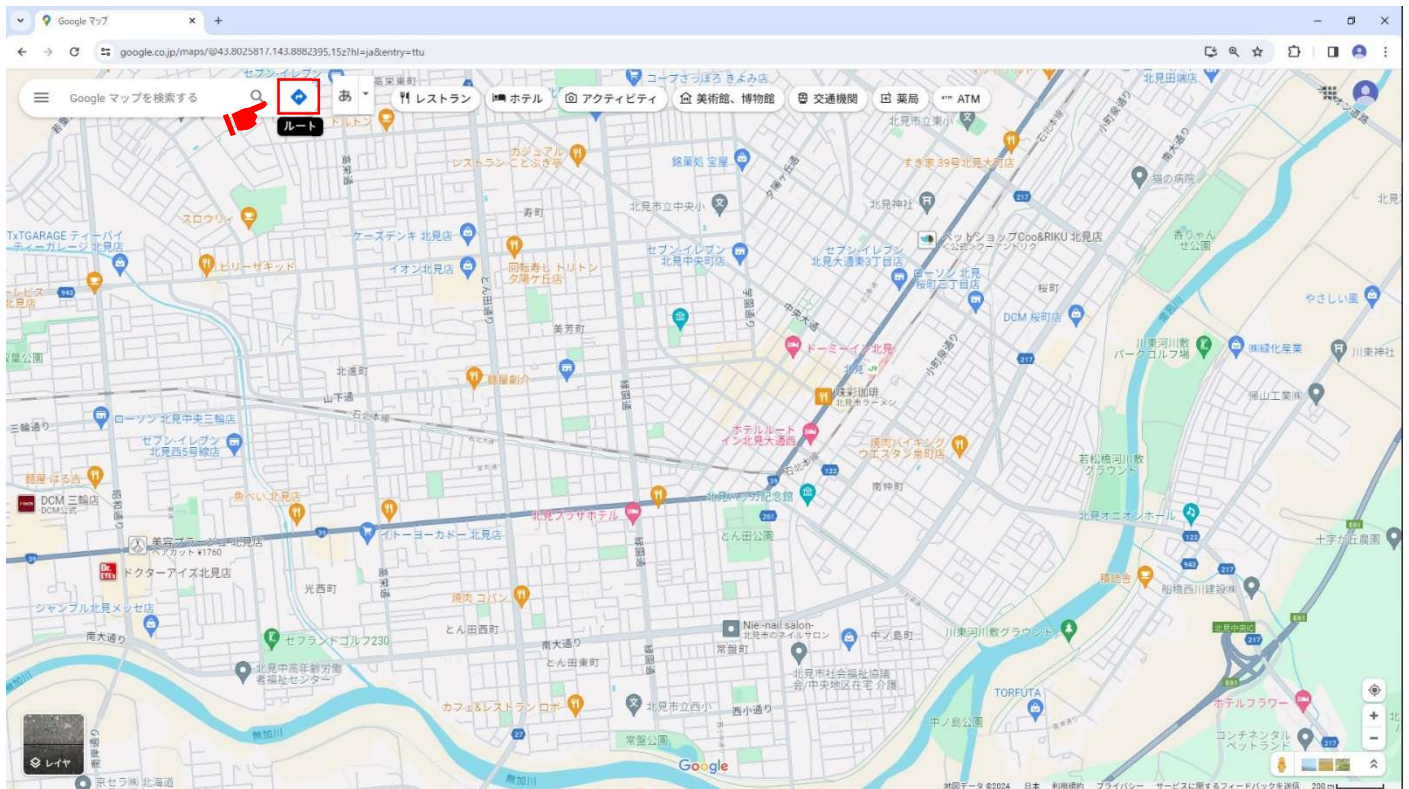

## ○路線または停留所の検索方法

① トップページより「MENU」をクリック

② 「時刻表・運賃検索」をクリック

③ 調べたい路線の項目(STEP1~3)を選択後、「検索」をクリック

北海道北見バスのバス時刻表と運賃を検索できます。

Form fields for searching bus timetables and fares:

- STEP 1** 路線区分 ※必須: 選択してください
- STEP 2** 路線名 ※必須: 選択してください
- STEP 3** 乗車停留所 ※必須: 選択してください | 降車停留所 ※必須: 選択してください
- STEP 4** 乗車日: 2025年3月18日 (火)

Buttons: リセット (Reset), 検索 (Search), TOP

Red boxes and arrows highlight the search form fields and the search button.

# ○Google マップでの検索方法

① Google で「Google マップ」を開き、「ルート」ボタンをクリック

※URL はこちら <https://www.google.com/maps>

② 公共交通機関をクリックし、出発地と目的地(ご自宅および通学予定の学校名)を入力

③ 「すぐに出発」をクリックすると路線および停留所の情報が表示されます

※停留所名は詳細をクリックすると表示されます

※予告なく画面の内容が変わる場合がございます、ご了承ください

## 【北見地区の学校最寄り運行路線/最寄り停留所】

学校	運行路線名	最寄り停留所
北見北斗高等学校	高栄団地線	北斗高校
	若葉線	北斗高校
	夕陽ヶ丘線	北斗高校
	緑ヶ丘団地線	NHK
	開成津別線	北斗高校
	常呂線	北斗高校
北見柏陽高等学校	三輪小泉線	柏陽高校
	夕陽ヶ丘線	柏陽高校
	小泉光の苑線	柏陽高校
	美幌津別線	柏陽高校
	端野線	柏陽高校
北見緑陵高等学校	大正線	緑陵高校
	夕陽ヶ丘線	夕陽ヶ丘8号線
	(緑陵高校専用) スクールバス	緑陵高校
北見藤高等学校	美山線	藤高校
	高栄団地線	北斗高校/学園通
	若葉線	北斗高校/学園通
	夕陽ヶ丘線	三楽町
北見商業高等学校	美幌津別線	東武
	端野線	東武東口
北見工業高等学校	温根湯/留辺蘂線	工業高校
留辺蘂高等学校	温根湯線	留辺蘂高校
北見商科高等専修学校	三輪小泉線	4条通
	訓子府/置戸/勝山/陸別線	常盤町
常呂高等学校	常呂線	常呂消防署/常呂総合支所/常呂
訓子府高等学校	訓子府/置戸/勝山/陸別線	訓子府駅
置戸高等学校	置戸/勝山/陸別線	学友橋
北見美容専門学校	緑ヶ丘団地線	花月町
北見高等技術専門学院	北光線	技術専門学院
	訓子府/置戸/勝山/陸別線	北光4号線
	開成津別線	錦町
	豊地線	技術専門学院