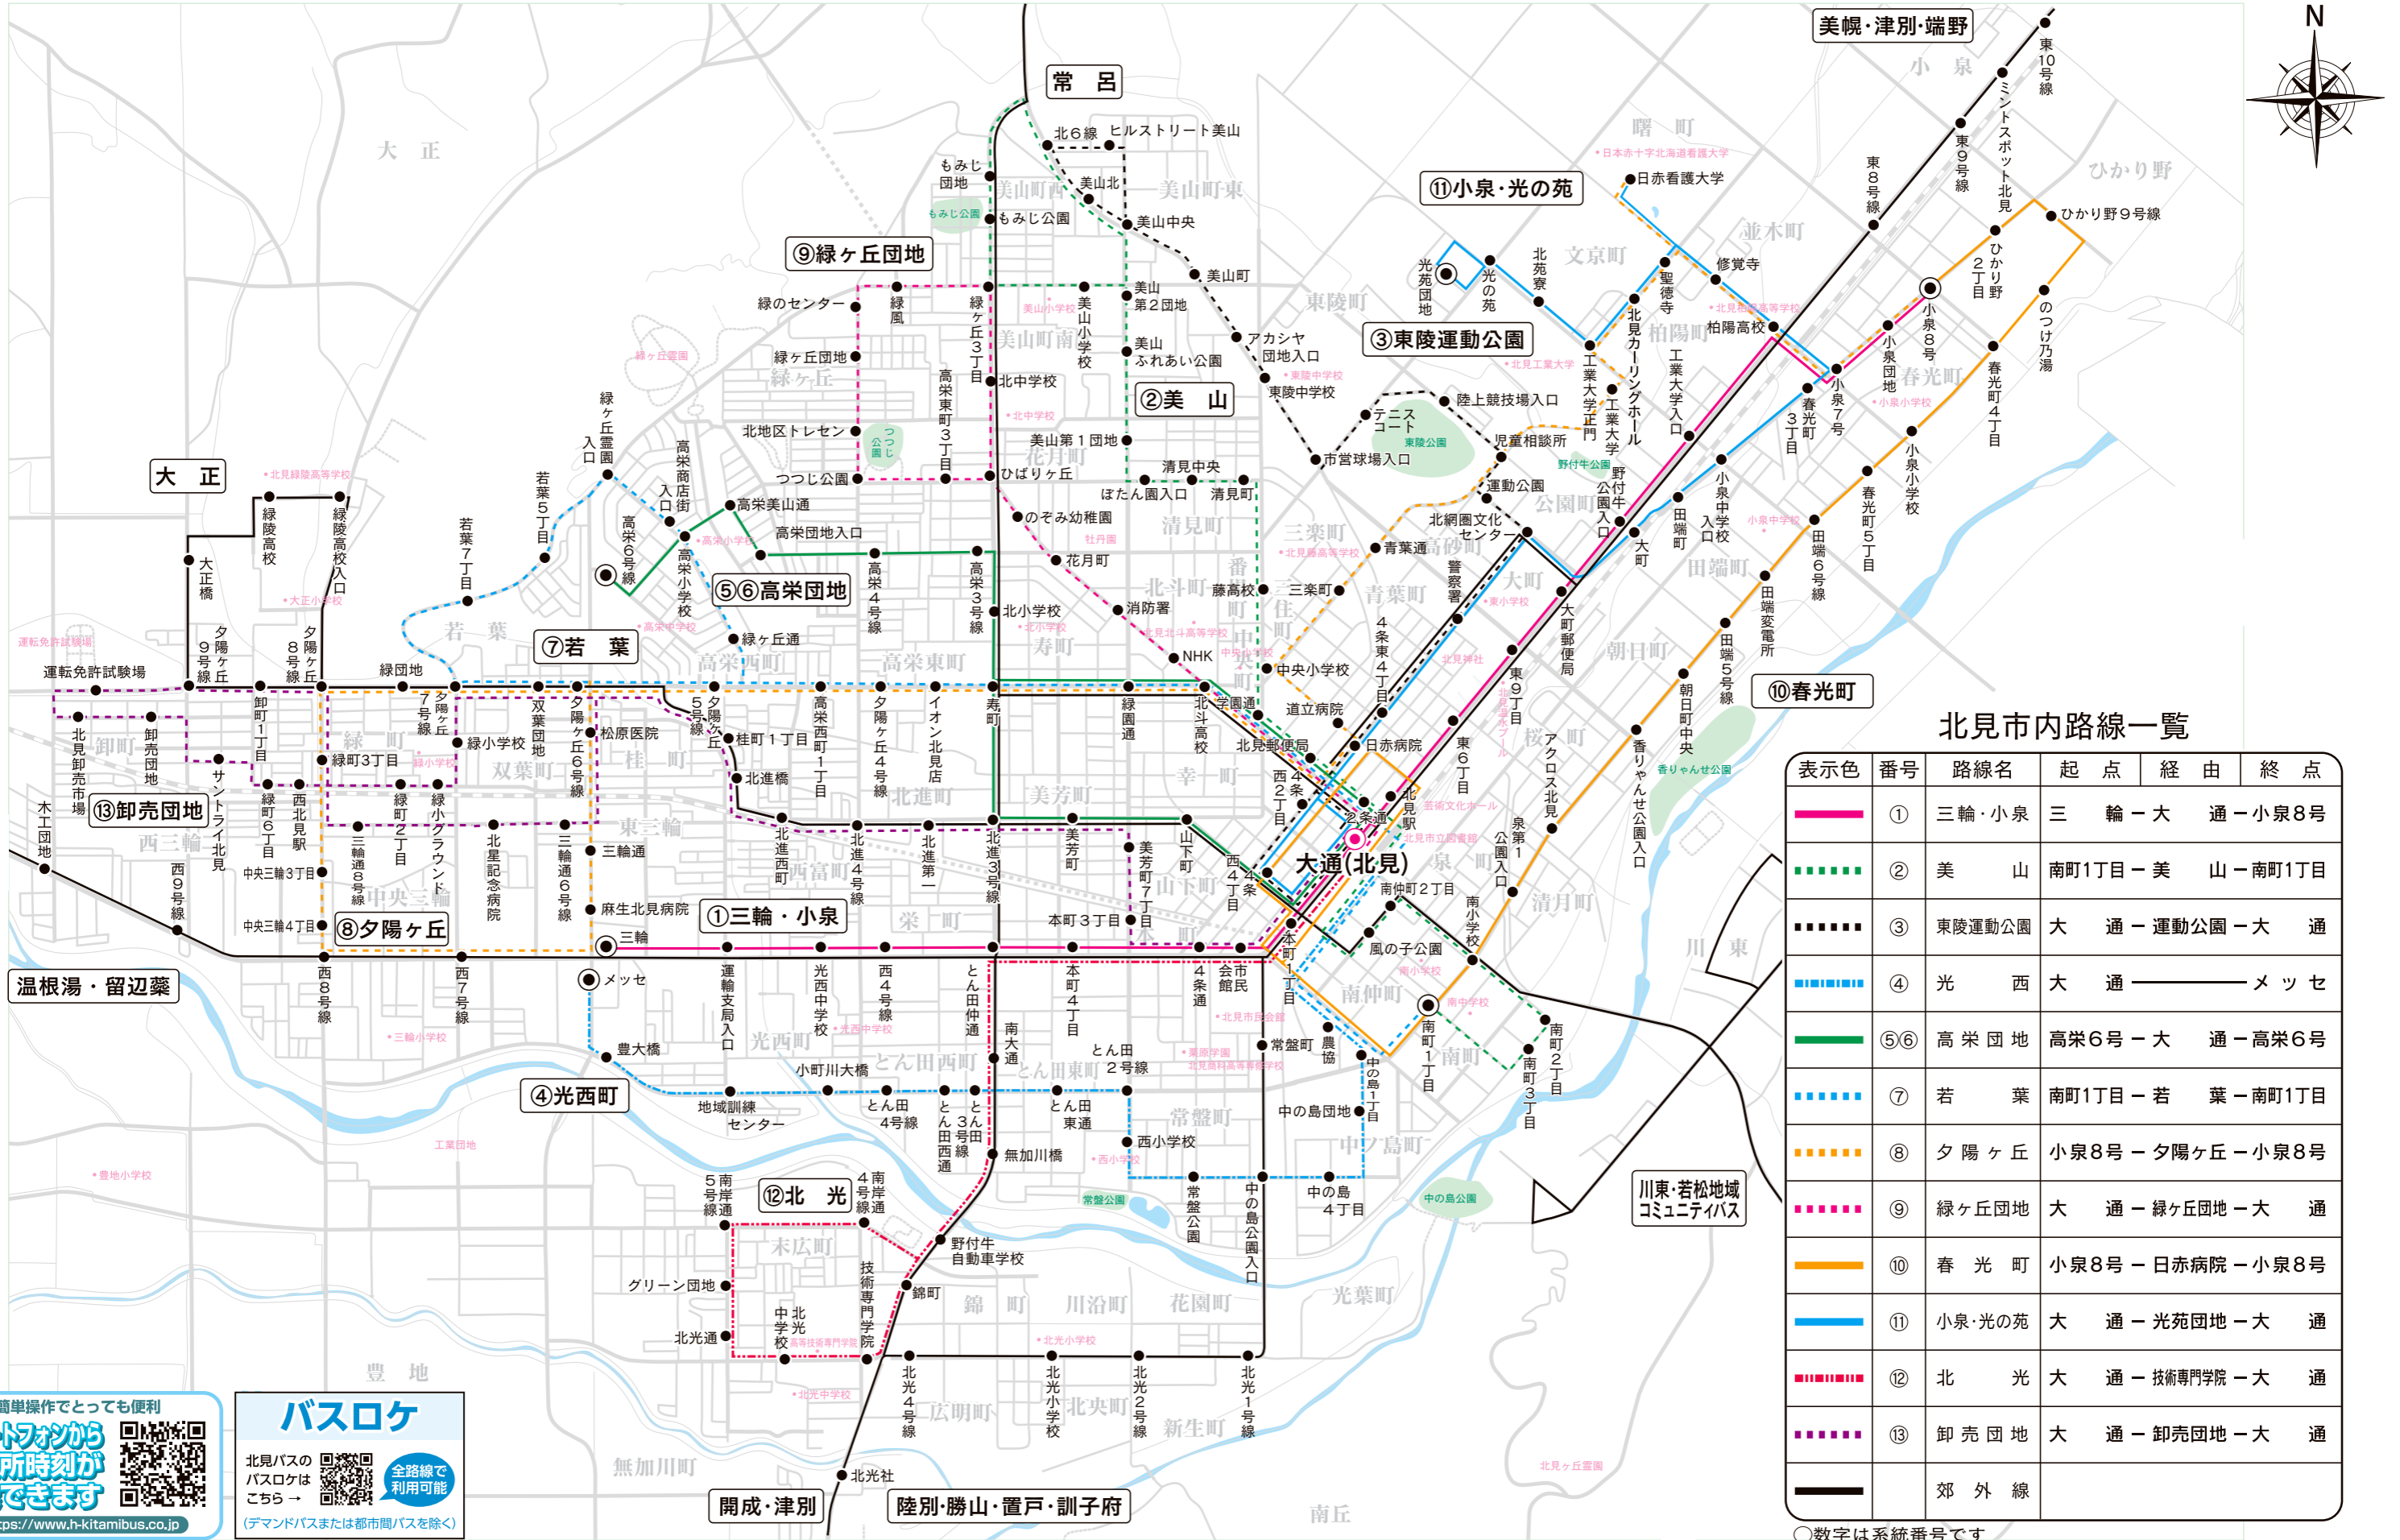

北海道北見バス路線図

北見市内路線一覧

表示色	番号	路線名	起点	経由	終点
■	①	三輪・小泉	三輪	大通	小泉8号
■	②	美山	南町1丁目	美山	南町1丁目
■	③	東陵運動公園	大通	運動公園	大通
■	④	光西	大通	メッセ	
■	⑤⑥	高栄団地	高栄6号	大通	高栄6号
■	⑦	若葉	南町1丁目	若葉	南町1丁目
■	⑧	夕陽ヶ丘	小泉8号	夕陽ヶ丘	小泉8号
■	⑨	緑ヶ丘団地	大通	緑ヶ丘団地	大通
■	⑩	春光町	小泉8号	日赤病院	小泉8号
■	⑪	小泉・光の苑	大通	光苑団地	大通
■	⑫	北光	大通	技術専門学院	大通
■	⑬	卸売団地	大通	卸売団地	大通
■		郊外線			

○数字は系統番号です

簡単操作でとっても便利
スマートフォンから
停留所時刻が
検索できます
<https://www.h-kitamibus.co.jp>

バスロケ
北見バスの
バスロケは
こちら→
全路線で
利用可能
(デマンドバスまたは都市間バスを除く)