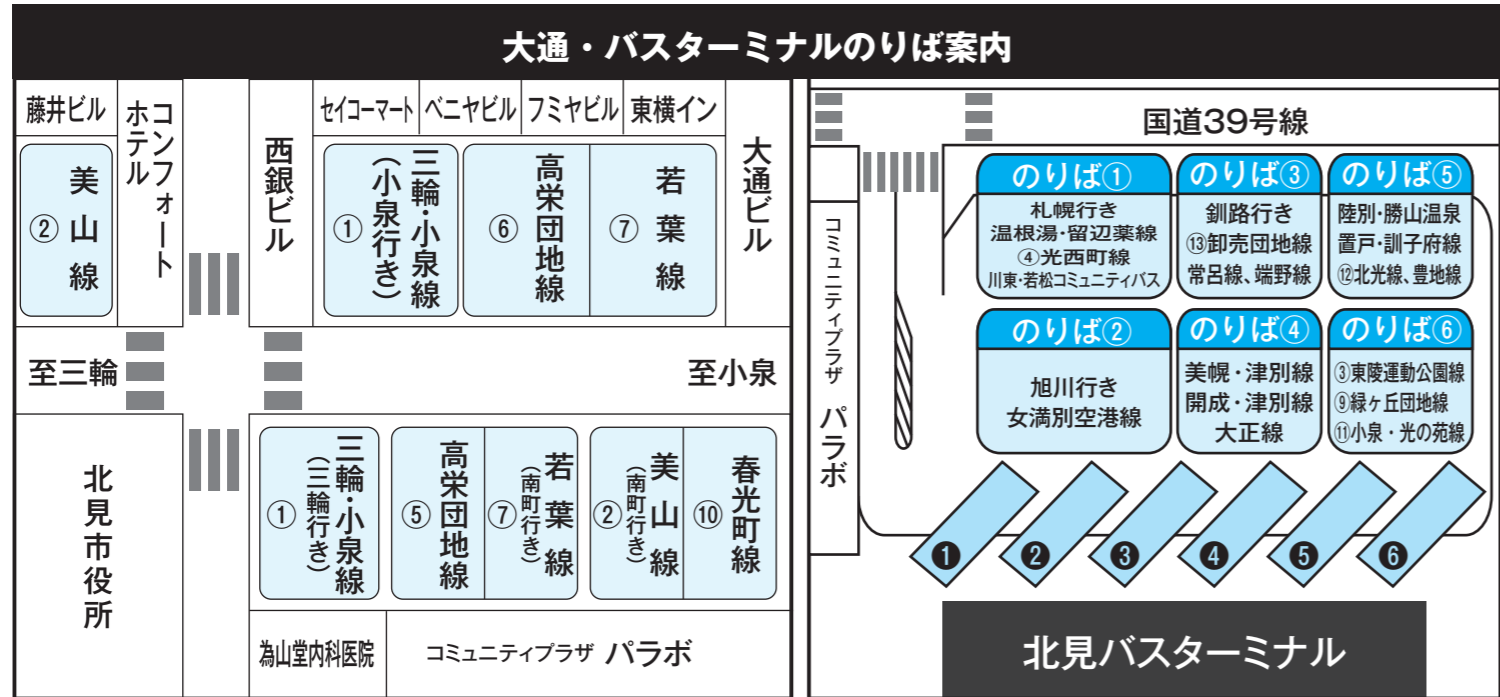

⑧夕陽ヶ丘線 小泉8号～柏陽高校～工業大学～日赤病院～イオン北見店～夕陽ヶ丘8号線～西8号線～イオン北見店～日赤病院～工業大学～柏陽高校～小泉8号

	1	2	3	4	5	6	7	8	9	10	11	12	13	14
小泉8号	7:00	7:15	8:25	8:50	9:35	11:00	12:00	13:25	14:20	15:45	16:20	17:00	17:45	18:25
柏陽高校	7:02	7:17	8:27	8:52	9:37	11:02	12:02	13:27	14:22	15:47	16:22	17:02	17:47	18:27
日赤病院	7:14	7:30	8:39	9:04	9:49	11:14	12:14	13:39	14:34	15:59	16:34	17:14	17:59	18:39
北斗高校	7:18	7:34	8:43	9:08	9:53	11:18	12:18	13:43	14:38	16:03	16:38	17:18	18:03	18:43
イオン北見店	7:22	7:38	8:47	9:12	9:57	11:22	12:22	13:47	14:42	16:07	16:42	17:22	18:07	18:47
夕陽ヶ丘8号線	7:29	7:45	8:54	9:19	10:04	11:29	12:29	13:54	14:49	16:14	16:49	17:29	18:14	18:54
麻生北見病院	7:39	7:56	9:04	9:29	10:14	11:39	12:39	14:04	14:59	16:24	16:59	17:39	18:24	19:04
イオン北見店	7:47	8:05	9:12	9:37	10:22	11:47	12:47	14:12	15:07	16:32	17:07	17:47	18:32	19:12
北斗高校	7:50	8:08	9:15	9:40	10:25	11:50	12:50	14:15	15:10	16:35	17:10	17:50	18:35	19:15
日赤病院	7:55	8:13	9:20	9:45	10:30	11:55	12:55	14:20	15:15	16:40	17:15	17:55	18:40	19:20
柏陽高校	8:05	8:24	9:30	9:55	10:40	12:05	13:05	14:30	15:25	16:50	17:25	18:05	18:50	19:30
小泉8号	8:11	8:31	9:36	10:01	10:46	12:11	13:11	14:36	15:31	16:56	17:31	18:11	18:56	19:36

※印「大通」は北見バスターミナルになります。ご注意ください。

③東陵運動公園線 大通～4条西4丁目～北網圏文化センター～美山北～ヒルストリート美山～北網圏文化センター～大通

	1	2	3	4	5	6	7	8	9
大通	7:56	8:45	9:45	11:45	13:45	15:45	16:45	17:45	18:45
4条西4丁目	7:37	8:26	9:26	11:26	13:26	15:26	16:26	17:26	18:26
北網圏文化センター	7:38	8:27	9:27	11:27	13:27	15:27	16:27	17:27	18:27
陸上競技場入口	7:45	8:34	9:34	11:34	13:34	15:34	16:34	17:34	18:34
美山北	7:47	8:36	9:36	11:36	13:36	15:36	16:36	17:36	18:36
ヒルストリート美山	7:48	8:37	9:37	11:37	13:37	15:37	16:37	17:37	18:37
陸上競技場入口	7:45	8:34	9:34	11:34	13:34	15:34	16:34	17:34	18:34
北網圏文化センター	7:47	8:36	9:36	11:36	13:36	15:36	16:36	17:36	18:36
警察署	7:48	8:37	9:37	11:37	13:37	15:37	16:37	17:37	18:37
大通	7:56	8:45	9:45	11:45	13:45	15:45	16:45	17:45	18:45

④光西町線 大通～(中の島経由)～西小学校(南大通経由)～地域訓練センター～メッセ

	1	2	3	4	5	6	7	8	9	10	11	12	13
大通	7:55	8:50	11:00	14:00	16:00	17:25	7:31	8:20	9:16	11:26	14:26	16:26	17:51
中の島団地	7:59	8:54	11:04	14:04	16:04	17:29	7:34	8:23	9:19	11:29	14:29	16:29	17:54
西小学校	8:03	8:58	11:08	14:08	16:08	17:33	7:37	8:27	9:23	11:33	14:33	16:33	17:57
とん田4号線	8:08	9:03	11:13	14:13	16:13	17:38	7:41	8:31	9:27	11:37	14:37	16:37	18:01
メッセ	8:11	9:07	11:17	14:17	16:17	17:42	7:47	8:38	9:34	11:44	14:44	16:44	18:07
メッセ	7:31	8:20	9:16	11:26	14:26	16:26	7:34	8:23	9:19	11:29	14:29	16:29	17:54
とん田4号線	7:34	8:23	9:19	11:29	14:29	16:29	7:37	8:27	9:23	11:33	14:33	16:33	17:57
西小学校	7:37	8:27	9:23	11:33	14:33	16:33	7:41	8:31	9:27	11:37	14:37	16:37	18:01
中の島団地	7:41	8:31	9:27	11:37	14:37	16:37	7:47	8:38	9:34	11:44	14:44	16:44	18:07
大通	7:47	8:38	9:34	11:44	14:44	16:44	7:47	8:38	9:34	11:44	14:44	16:44	18:07

⑨緑ヶ丘団地線 大通～NHK～消防署～つつじ公園～緑ヶ丘団地～緑ヶ丘3丁目～北中学校～消防署～NHK～大通

	1	2	3	4	5	6	7	8	9	10	11	12
大通	7:05	7:25	7:45	8:05	8:25	8:45	9:05	9:45	10:25	11:05	11:45	12:25
高栄東町3丁目	7:15	7:35	7:55	8:15	8:35	8:55	9:15	9:55	10:35	11:15	11:55	12:35
緑ヶ丘団地	7:18	7:38	7:58	8:18	8:38	8:58	9:18	9:58	10:38	11:18	11:58	12:38
緑ヶ丘3丁目	7:21	7:41	8:01	8:21	8:41	9:01	9:21	10:01	10:41	11:21	12:01	12:41
大通	7:36	7:56	8:16	8:36	8:56	9:16	9:36	10:16	10:56	11:36	12:16	12:56
大通	13:05	13:45	14:25	15:05	15:45	16:25	17:05	17:45	18:25	19:05	19:45	20:25
高栄東町3丁目	13:15	13:55	14:35	15:15	15:55	16:35	17:15	17:55	18:35	19:15	19:55	20:35
緑ヶ丘団地	13:18	13:58	14:38	15:18	15:58	16:38	17:18	17:58	18:38	19:18	19:58	20:38
緑ヶ丘3丁目	13:21	14:01	14:41	15:21	16:01	16:41	17:21	18:01	18:41	19:21	20:01	20:41
大通	13:36	14:16	14:56	15:36	16:16	16:56	17:36	18:16	18:56	19:36	20:16	20:56

⑩春光町線 小泉8号～のつけ乃湯～(南大通経由)～農協～4条西4丁目～日赤病院～大通～農協～(南大通経由)～のつけ乃湯～小泉8号