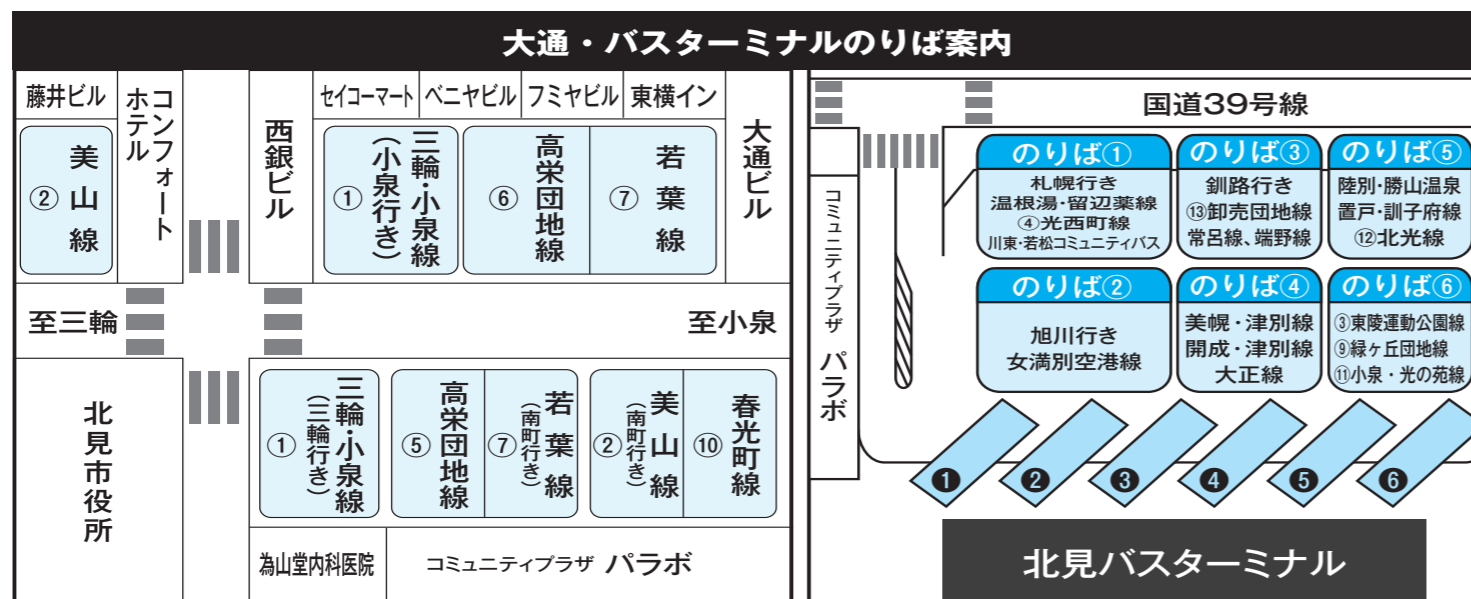

⑧夕陽ヶ丘線

小泉8号～柏陽高校～工業大学～日赤病院～イオン北見店～夕陽ヶ丘8号線～西8号線～イオン北見店～日赤病院～工業大学～柏陽高校～小泉8号

	1	2	3	4	5	6	7	8	9	10	11	12	13	14
小泉8号	7:00	7:15	8:20	8:50	9:35	10:55	12:00	13:20	14:20	15:40	16:20	17:00	17:40	18:20
柏陽高校	7:02	7:17	8:22	8:52	9:37	10:57	12:02	13:22	14:22	15:42	16:22	17:02	17:42	18:22
日赤病院	7:14	7:30	8:34	9:04	9:49	11:09	12:14	13:34	14:34	15:54	16:34	17:14	17:54	18:34
北斗高校	7:17	7:33	8:37	9:07	9:52	11:12	12:17	13:37	14:37	15:57	16:37	17:17	17:57	18:37
イオン北見店	7:20	7:36	8:40	9:10	9:55	11:15	12:20	13:40	14:40	16:00	16:40	17:20	18:00	18:40
夕陽ヶ丘8号線	7:27	7:43	8:47	9:17	10:02	11:22	12:27	13:47	14:47	16:07	16:47	17:27	18:07	18:47
麻生北見病院	7:36	7:53	8:56	9:26	10:11	11:31	12:36	13:56	14:56	16:16	16:56	17:36	18:16	18:56
イオン北見店	7:43	8:01	9:03	9:33	10:18	11:38	12:43	14:03	15:03	16:23	17:03	17:43	18:23	19:03
北斗高校	7:46	8:04	9:06	9:36	10:21	11:41	12:46	14:06	15:06	16:26	17:06	17:46	18:26	19:06
日赤病院	7:50	8:08	9:10	9:40	10:25	11:45	12:50	14:10	15:10	16:30	17:10	17:50	18:30	19:10
柏陽高校	8:01	8:20	9:21	9:51	10:36	11:56	13:01	14:21	15:21	16:41	17:21	18:01	18:41	19:21
小泉8号	8:07	8:27	9:27	9:57	10:42	12:02	13:07	14:27	15:27	16:47	17:27	18:07	18:47	19:27